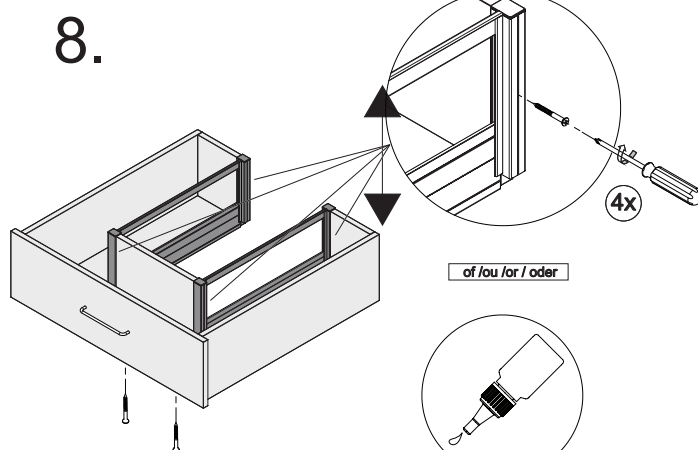

Universal - code FX450AL

Drawer cutout set - universal - aluminium
Jeu découpe tiroir - universel - aluminium
Schublade-Ausschnitt - universell - aluminium
Lade-uitsparing - universeel - aluminium

FIXOL

H = max. 223mm (8 3/8")
Y = max. 454mm (17 7/8")

of lou for / oder