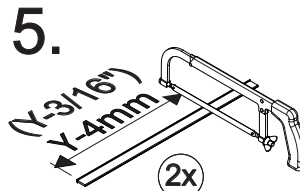

Universal - code FX450AL

Drawer cutout set - universal - aluminium
Jeu découpe tiroir - universel - aluminium
Schublade-Ausschnitt - universell - aluminium
Lade-uitsparing - universeel - aluminium

FIXOL

H = max. 223mm (8 3/8")
Y = max. 454mm (17 7/8")

of lou for / oder