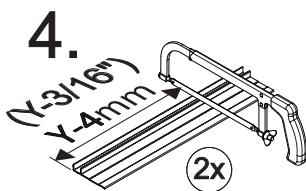

Universal - code FX450AL

Drawer cutout set - universal - aluminium
Jeu découpe tiroir - universel - aluminium
Schublade-Ausschnitt - universell - aluminium
Lade-uitsparing - universeel - aluminium

FIXOL

H = max. 223mm (8 3/8")
Y = max. 454mm (17 7/8")

of lou for / oder