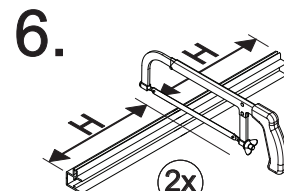

Universal - code FX450AL

Drawer cutout set - universal - aluminium
Jeu découpe tiroir - universel - aluminium
Schublade-Ausschnitt - universell - aluminium
Lade-uitsparing - universeel - aluminium

FIXOL

H = max. 223mm (8 3/8")
Y = max. 454mm (17 7/8")

of lou for / oder