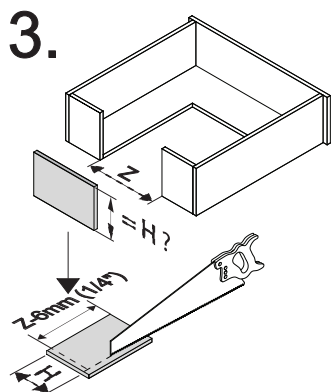

Universal - code FX450AL

Drawer cutout set - universal - aluminium
Jeu découpe tiroir - universel - aluminium
Schublade-Ausschnitt - universell - aluminium
Lade-uitsparing - universeel - aluminium

FIXOL

H = max. 223mm (8 3/8")
Y = max. 454mm (17 7/8")

of lou for / oder