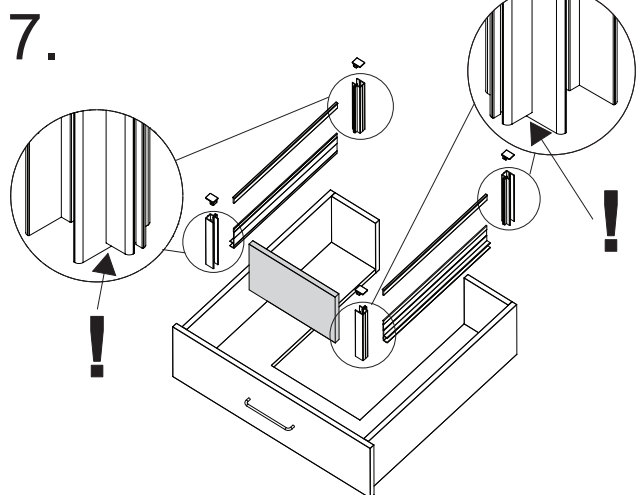

Universal - code FX450AL

Drawer cutout set - universal - aluminium
Jeu découpe tiroir - universel - aluminium
Schublade-Ausschnitt - universell - aluminium
Lade-uitsparing - universeel - aluminium

FIXOL

H = max. 223mm (8 3/8")
Y = max. 454mm (17 7/8")

of lou for / oder