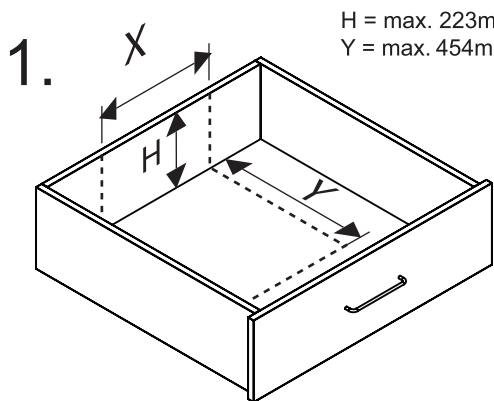

Universal - code FX450AL

Drawer cutout set - universal - aluminium
Jeu découpe tiroir - universel - aluminium
Schublade-Ausschnitt - universell - aluminium
Lade-uitsparing - universeel - aluminium

FIXOL

H = max. 223mm (8 3/8")
Y = max. 454mm (17 7/8")

of lou for / oder