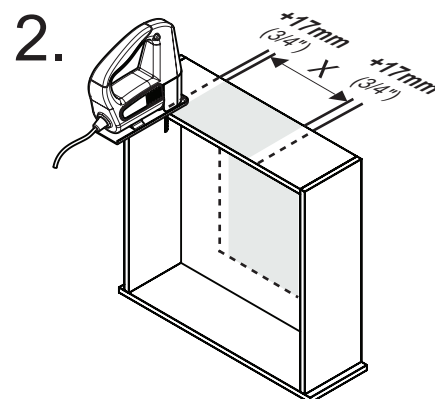

Universal - code FX450AL

Drawer cutout set - universal - aluminium
Jeu découpe tiroir - universel - aluminium
Schublade-Ausschnitt - universell - aluminium
Lade-uitsparing - universeel - aluminium

FIXOL

H = max. 223mm (8 3/8")
Y = max. 454mm (17 7/8")

of lou for / oder